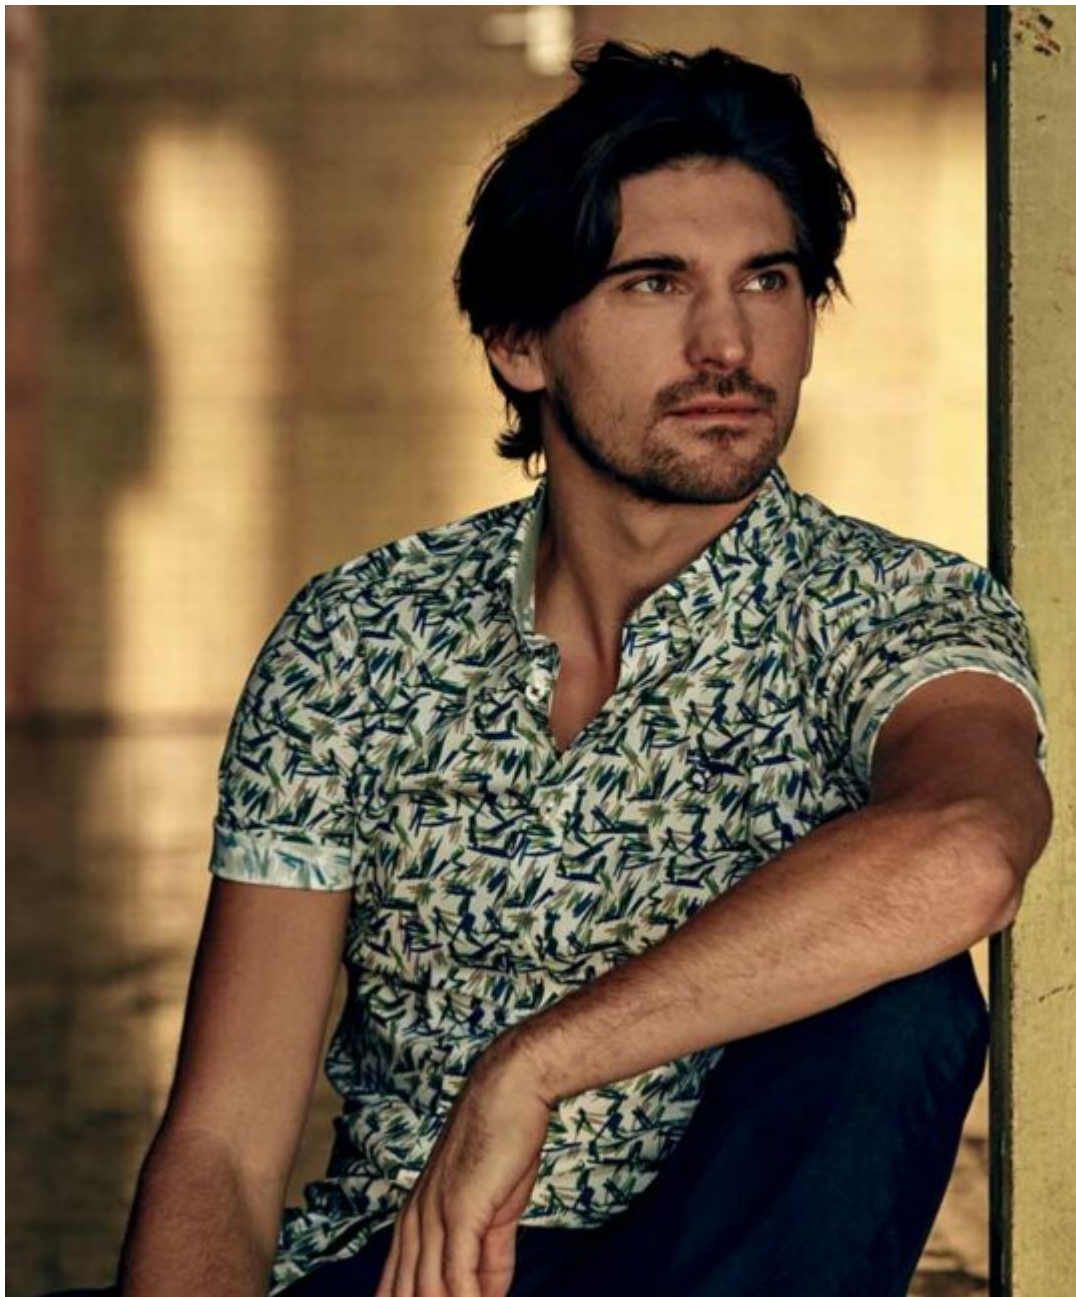

republic™

+31 (0)20 7370 780
INFO@REPUBLICMEN.COM
WWW.REPUBLICMEN.COM

WILLEM DIELEMAN

Height	1.88
Suit	48L
Shoes	44
Hair	Brown
Eyes	Hazel

republic™

+31 (0)20 7370 780
INFO@REPUBLICMEN.COM
WWW.REPUBLICMEN.COM