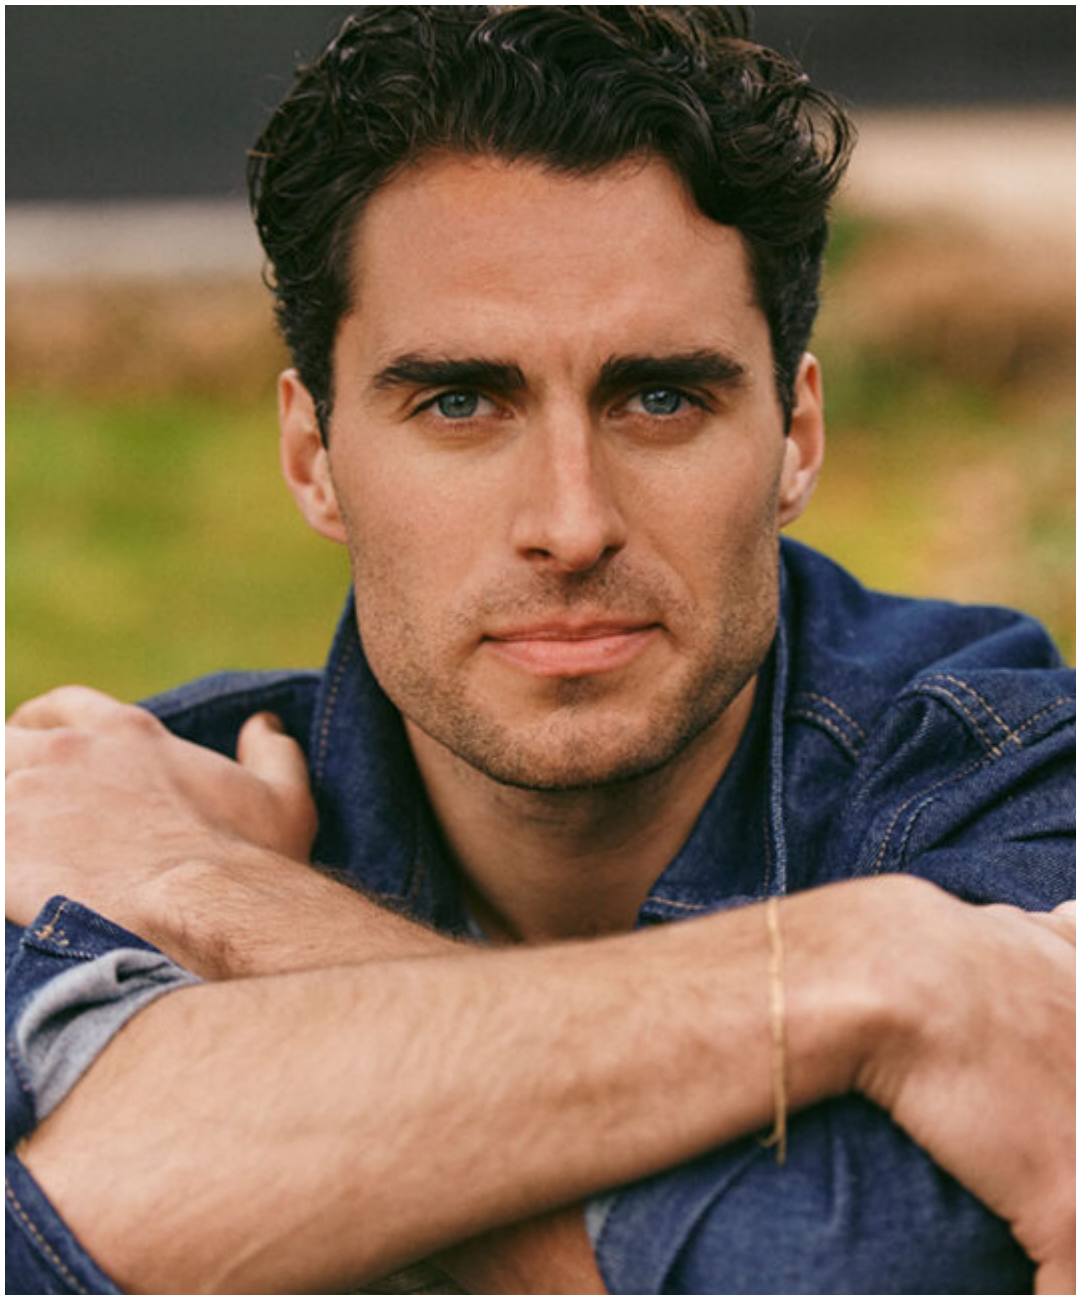

**republic™**

+31 (0)20 7370 780  
INFO@REPUBLICMEN.COM  
WWW.REPUBLICMEN.COM

MICHEL KRUIZE

Height	1.89m
Suit	50R
Shoes	
Hair	Black
Eyes	Blue

**republic**<sup>TM</sup>

+31 (0)20 7370 780  
INFO@REPUBLICMEN.COM  
WWW.REPUBLICMEN.COM