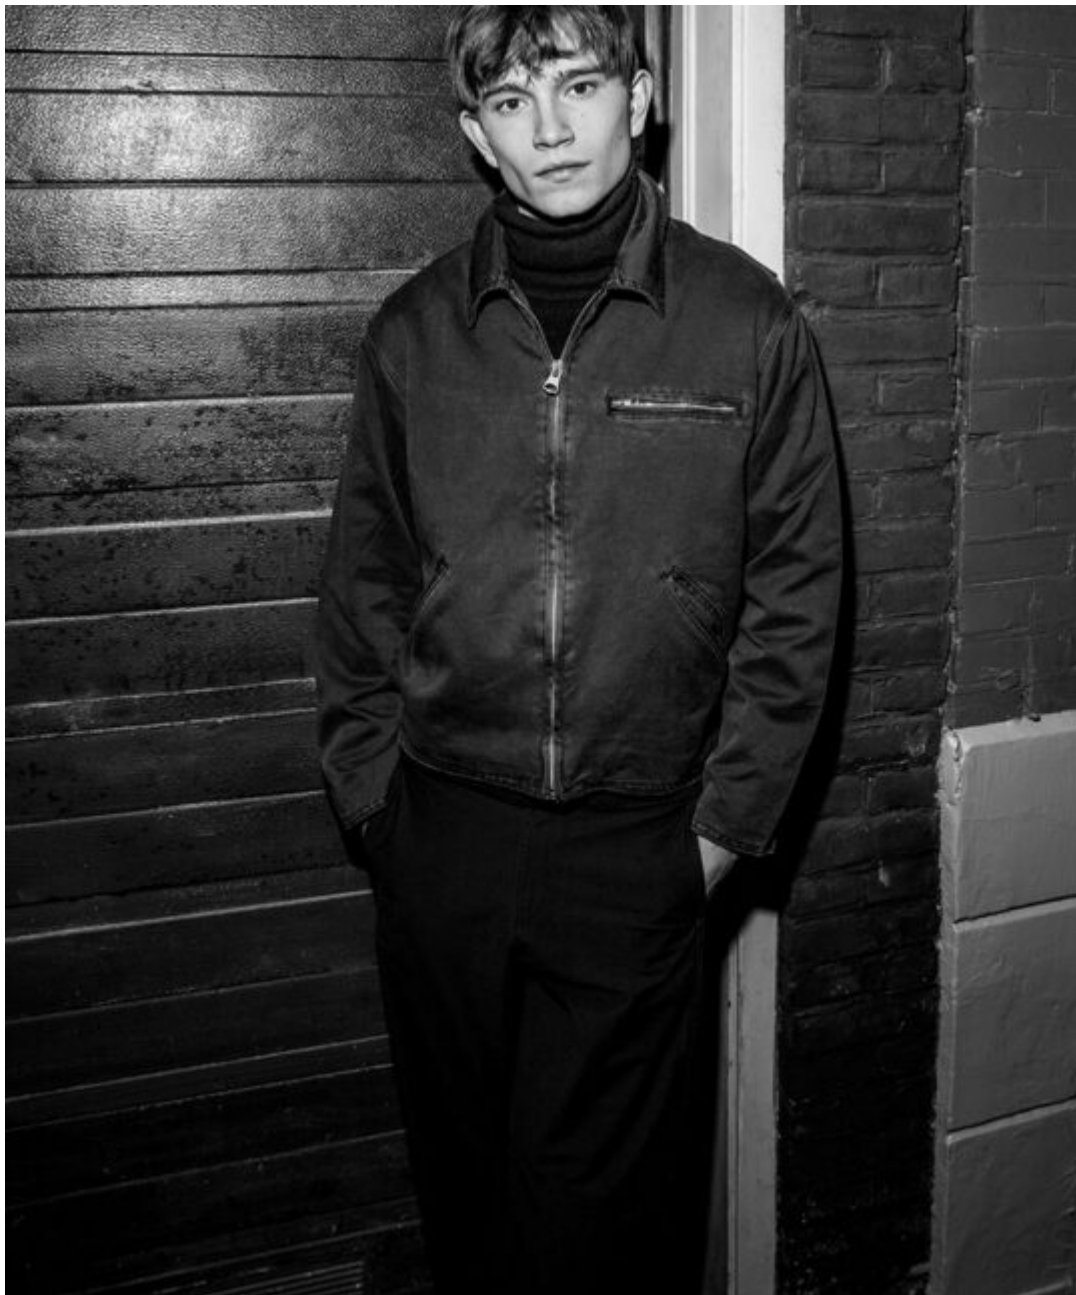

SEM NELISSE

Height	1.88
Suit	50
Shoes	45
Hair	Dark Blond
Eyes	Green Brown

republic™

+31 (0)20 7370 780
INFO@REPUBLICMEN.COM
WWW.REPUBLICMEN.COM