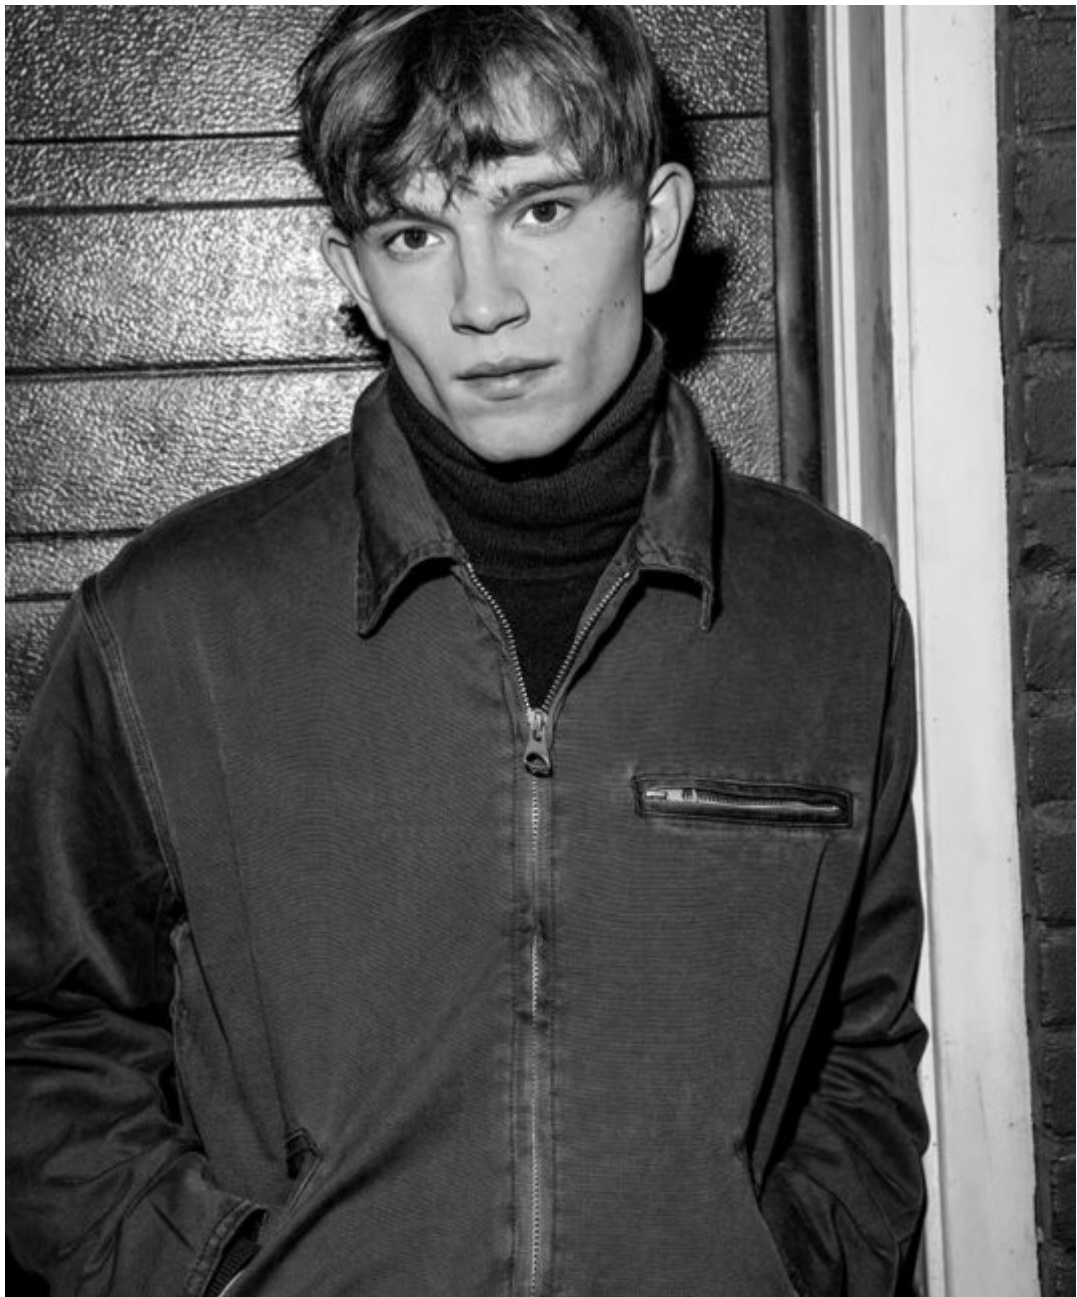

republic[™]

+31 (0)20 7370 780
INFO@REPUBLICMEN.COM
WWW.REPUBLICMEN.COM

SEM NELISSE

Height	1.88
Suit	50
Shoes	45
Hair	Dark Blond
Eyes	Green Brown

republic™

+31 (0)20 7370 780
INFO@REPUBLICMEN.COM
WWW.REPUBLICMEN.COM