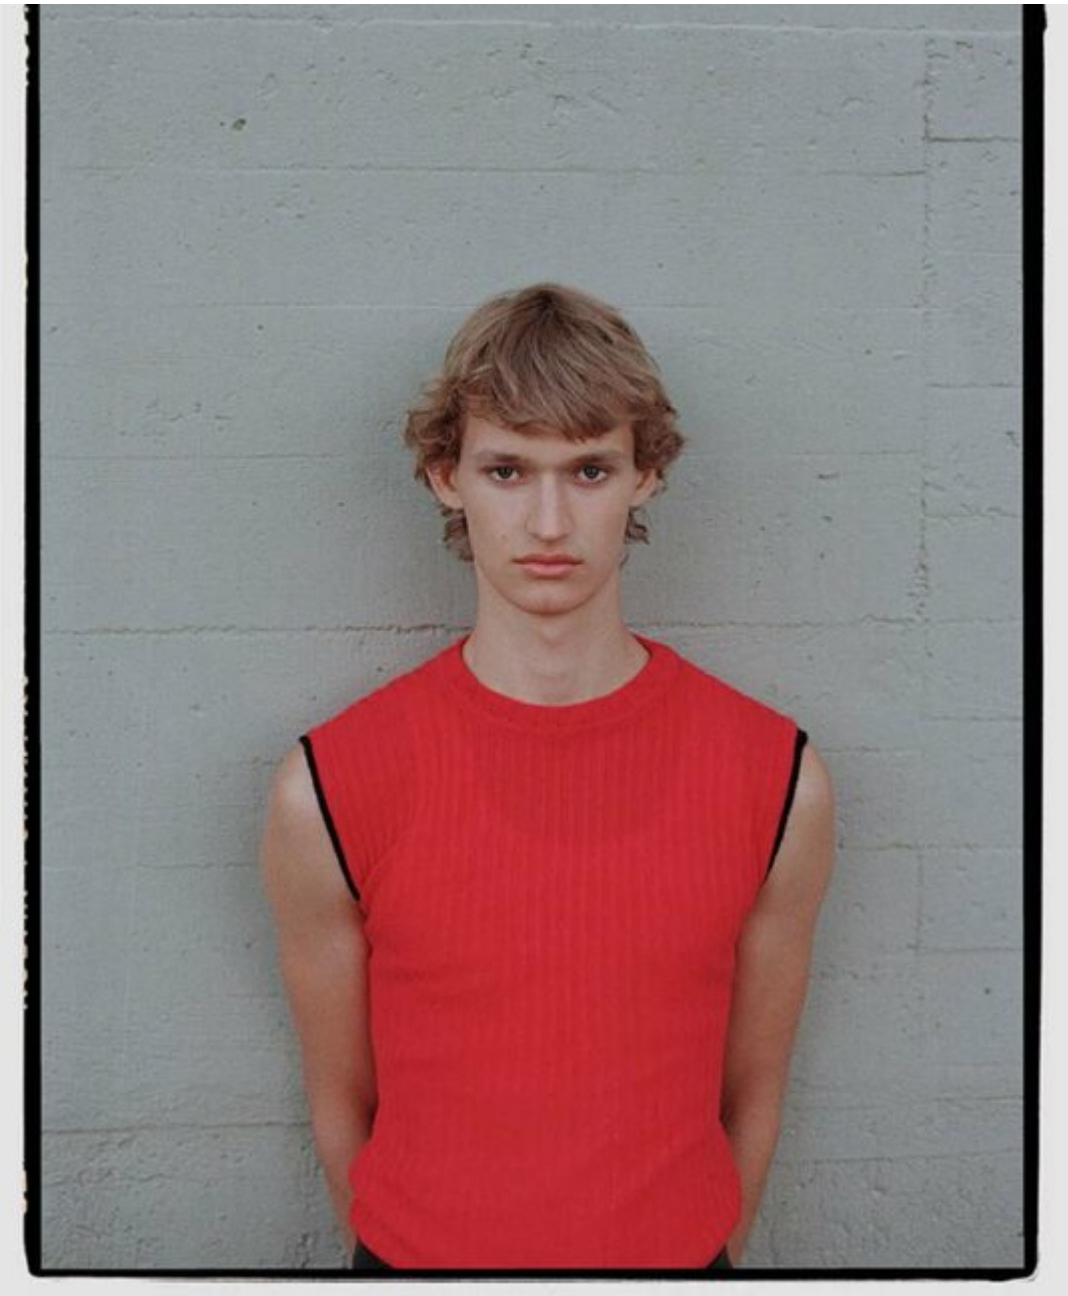

**republic™**

+31 (0)20 7370 780  
INFO@REPUBLICMEN.COM  
WWW.REPUBLICMEN.COM

MATS ENGEL

Height	1.87
Suit	46R
Shoe	43
Hair	Dark Blonde
Eyes	Green

**republic**™

+31 (0)20 7370 780  
INFO@REPUBLICMEN.COM  
WWW.REPUBLICMEN.COM