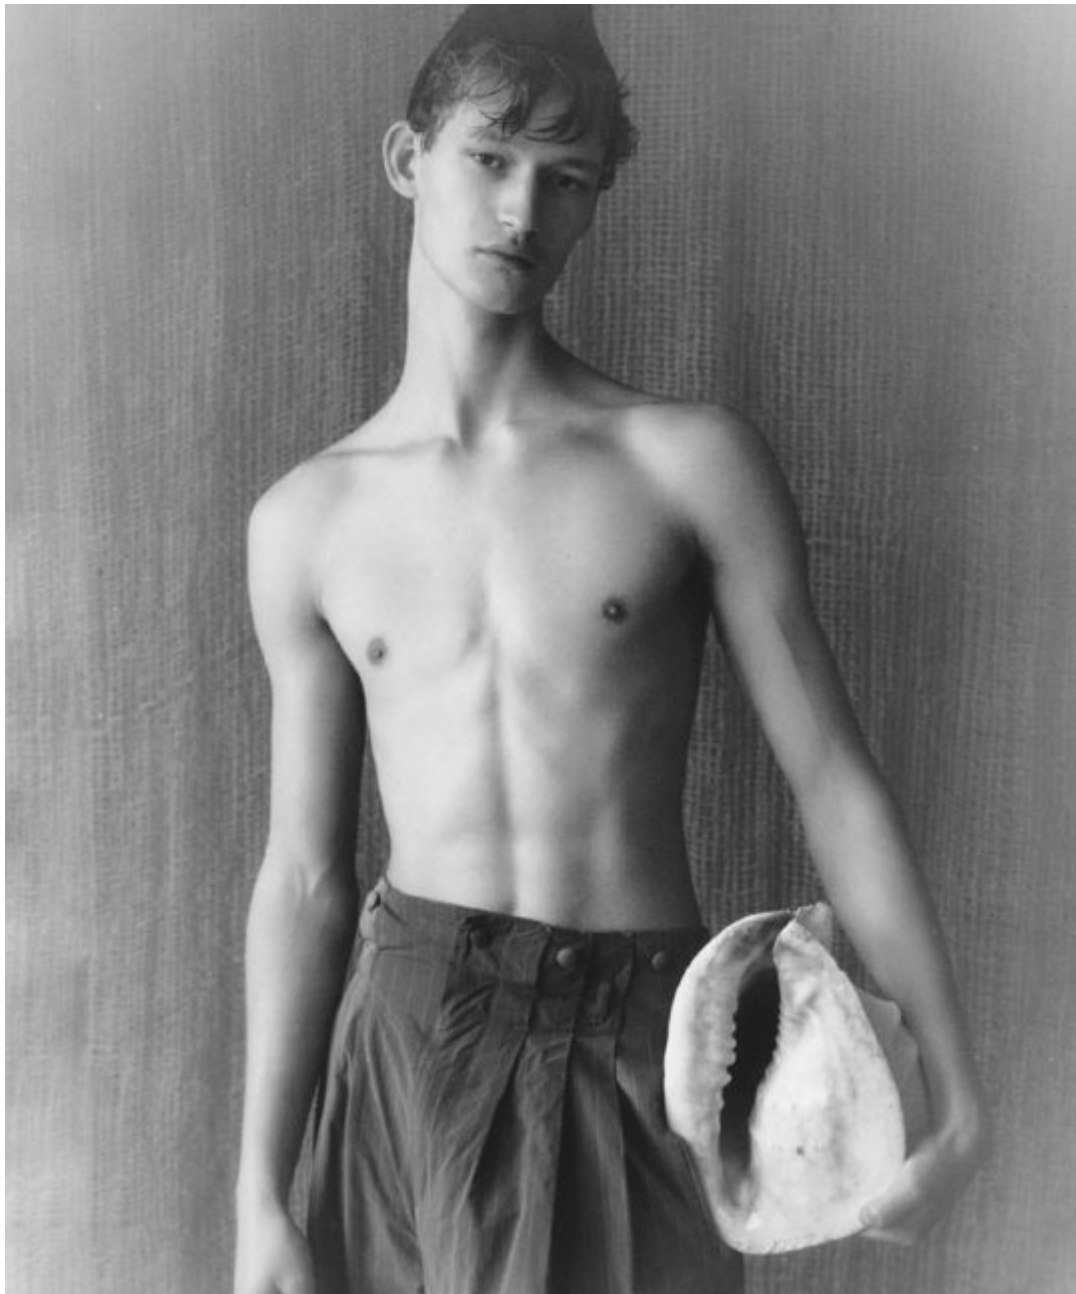

**republic™**

+31 (0)20 7370 780  
INFO@REPUBLICMEN.COM  
WWW.REPUBLICMEN.COM

MATS ENGEL

Height	1.87
Suit	46R
Shoe	43
Hair	Dark Blonde
Eyes	Green

**republic™**

+31 (0)20 7370 780  
INFO@REPUBLICMEN.COM  
WWW.REPUBLICMEN.COM