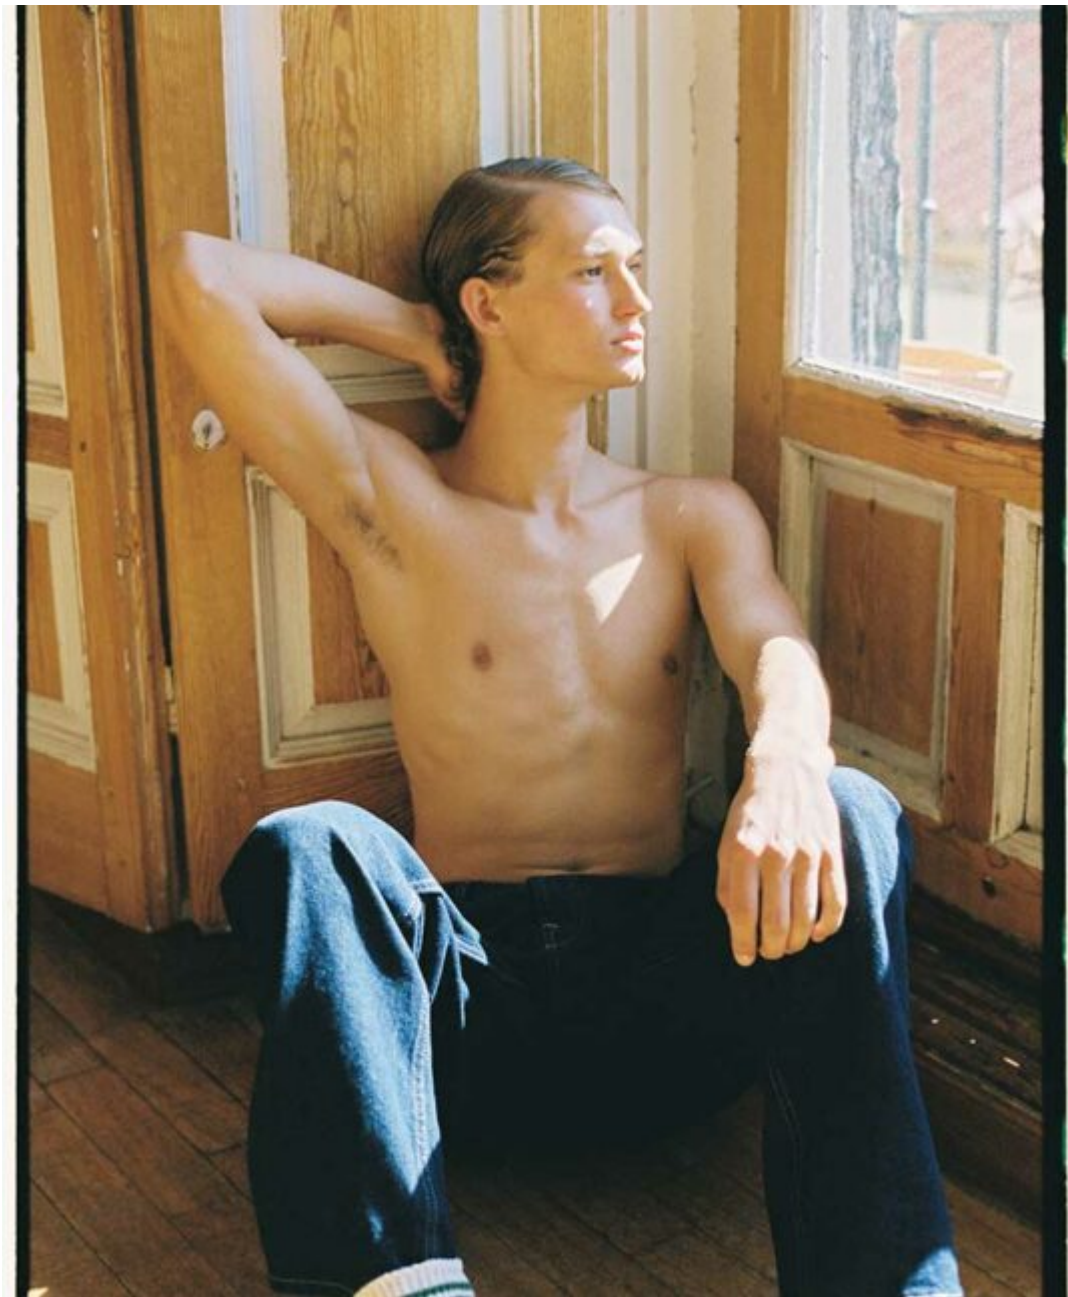

MATS ENGEL

Height	1.87
Suit	46R
Shoe	43
Hair	Dark Blonde
Eyes	Green

republic™

+31 (0)20 7370 780
INFO@REPUBLICMEN.COM
WWW.REPUBLICMEN.COM