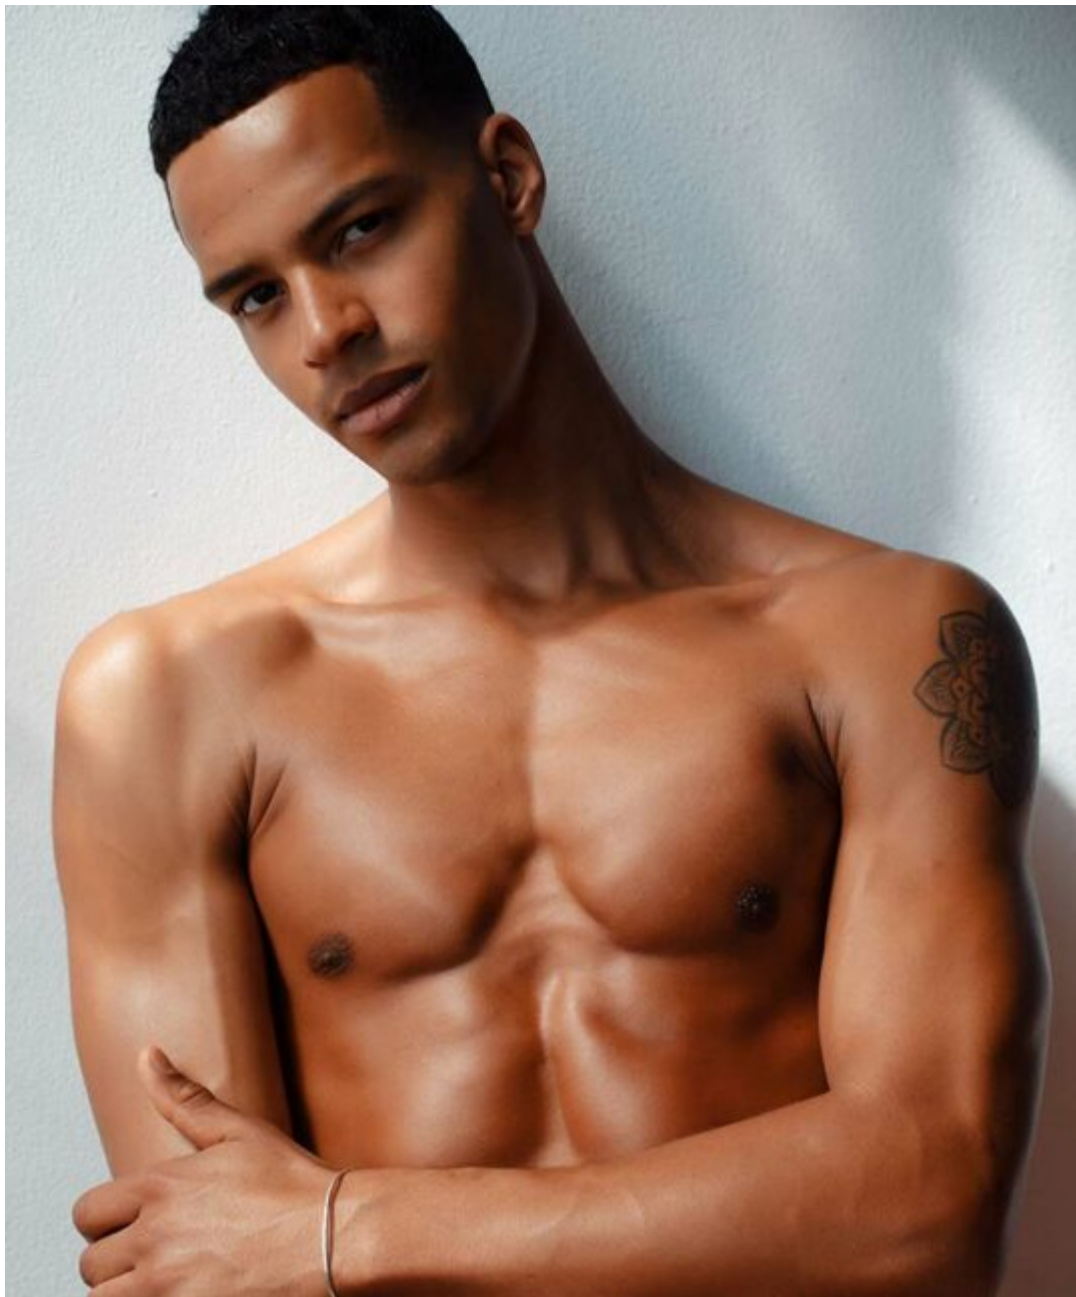

republic™

+31 (0)20 7370 780
INFO@REPUBLICMEN.COM
WWW.REPUBLICMEN.COM

MALCOLM KELECHI

Height	1.87
Suits	48L
Shoe	45
Hair	Brown
Eyes	Brown

republic™

+31 (0)20 7370 780
INFO@REPUBLICMEN.COM
WWW.REPUBLICMEN.COM