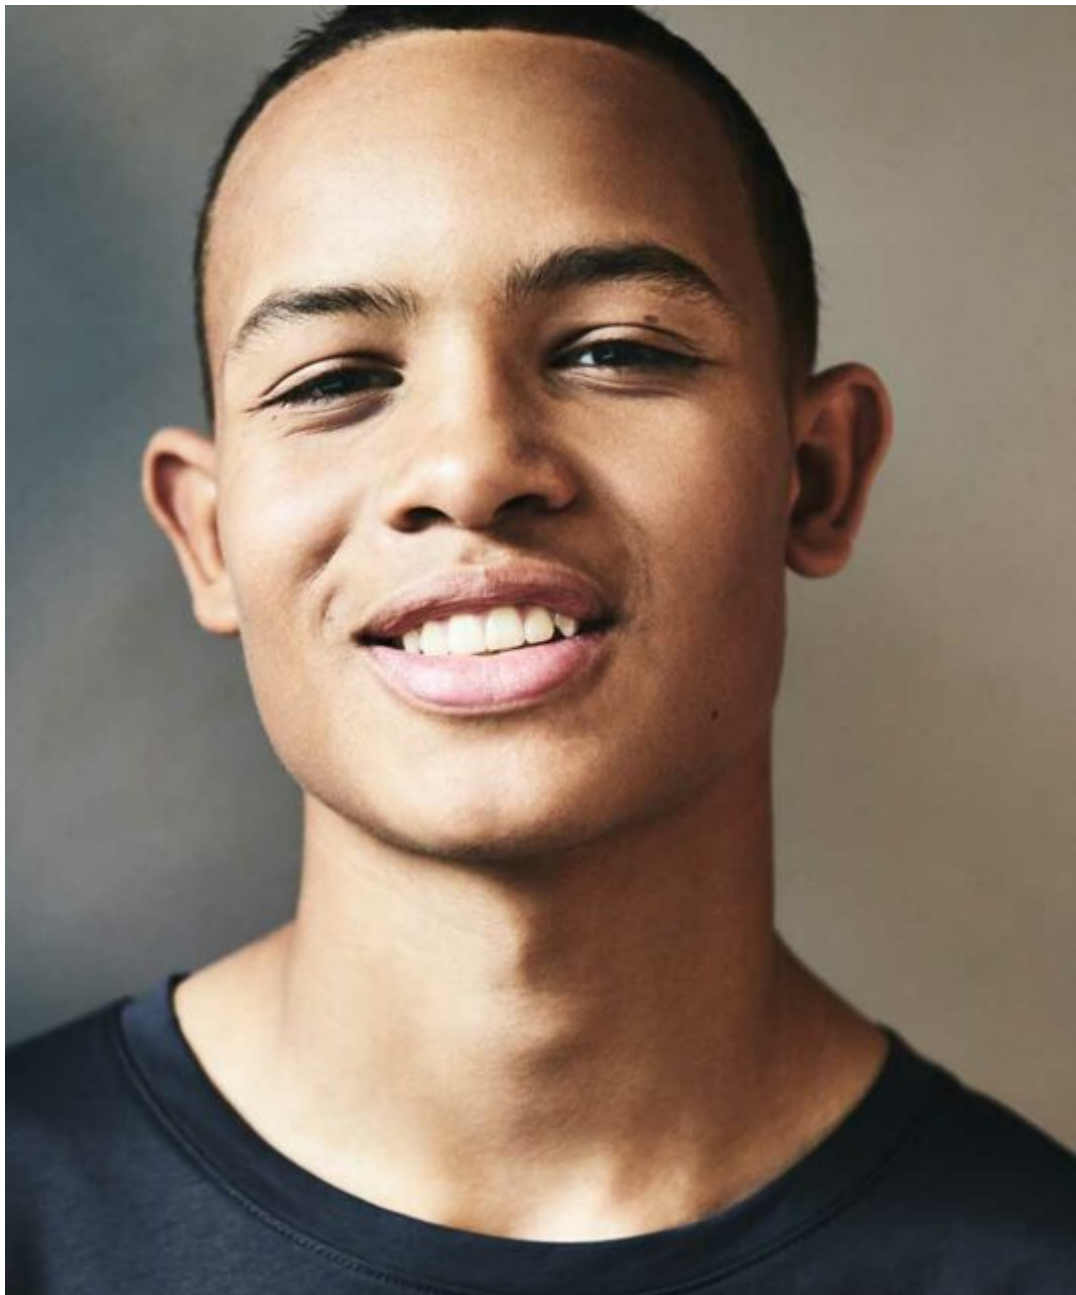

**republic**<sup>™</sup>

+31 (0)20 7370 780  
INFO@REPUBLICMEN.COM  
WWW.REPUBLICMEN.COM

CAMIEL ERSELINA

Height	1.89
Suit	46L
Shoes	44
Hair	Brown
Eyes	Brown

**republic™**

+31 (0)20 7370 780  
INFO@REPUBLICMEN.COM  
WWW.REPUBLICMEN.COM

CAMIEL ERSELINA

Height	1.89
Suit	46L
Shoes	44
Hair	Brown
Eyes	Brown

**republic**<sup>™</sup>

+31 (0)20 7370 780  
INFO@REPUBLICMEN.COM  
WWW.REPUBLICMEN.COM