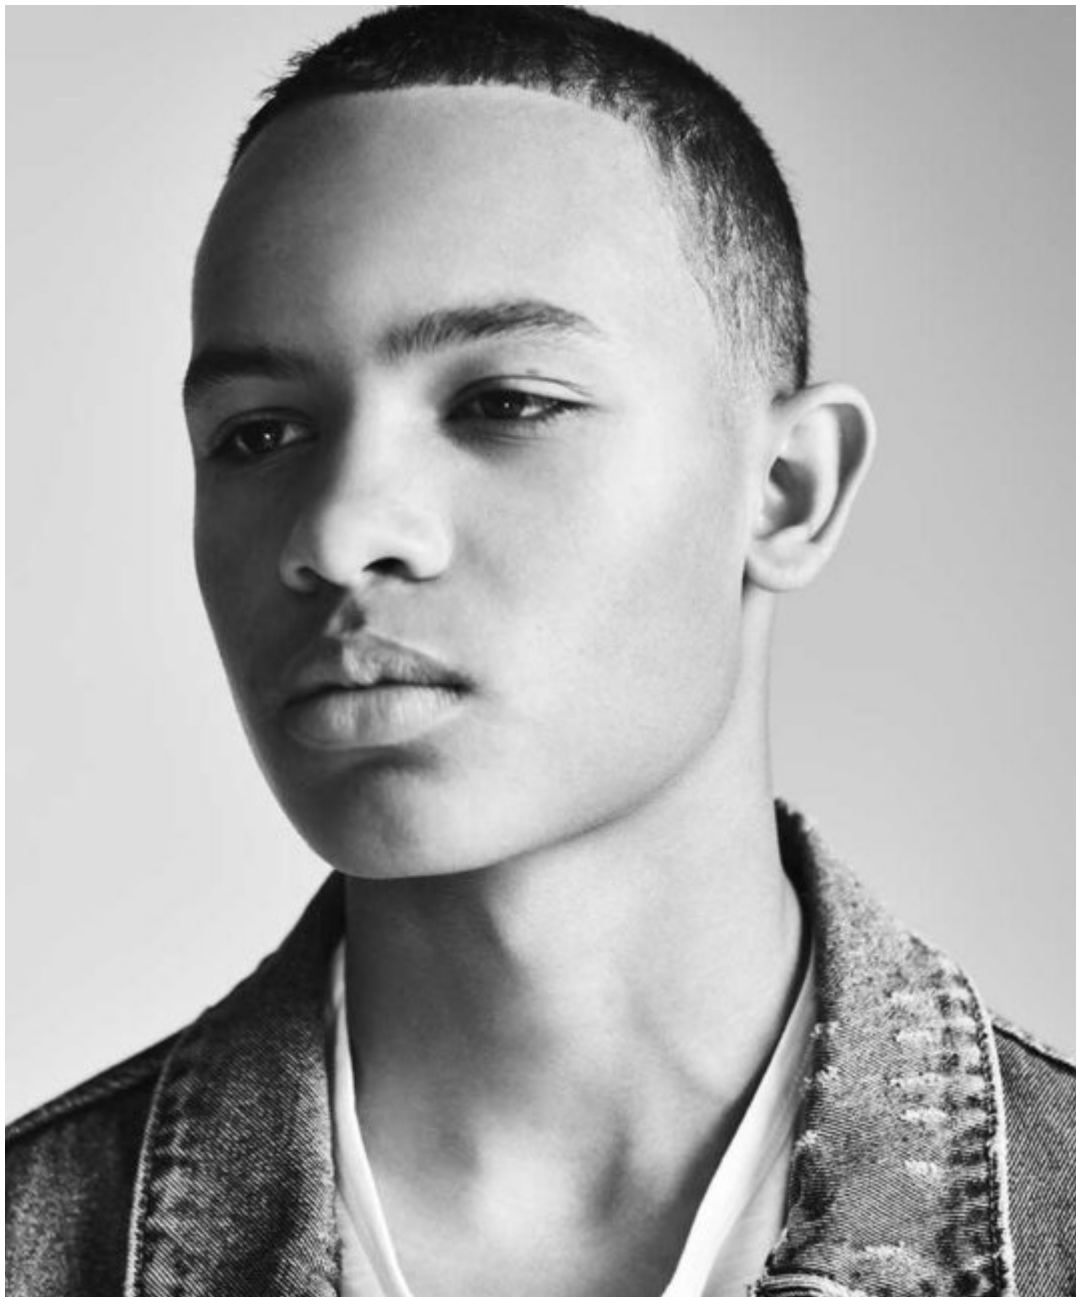

CAMIEL ERSELINA

Height	1.89
Suit	46L
Shoes	44
Hair	Brown
Eyes	Brown

**republic**™

+31 (0)20 7370 780  
INFO@REPUBLICMEN.COM  
WWW.REPUBLICMEN.COM

CAMIEL ERSELINA

Height	1.89
Suit	46L
Shoes	44
Hair	Brown
Eyes	Brown

**republic**<sup>™</sup>

+31 (0)20 7370 780  
INFO@REPUBLICMEN.COM  
WWW.REPUBLICMEN.COM

CAMIEL ERSELINA

Height	1.89
Suit	46L
Shoes	44
Hair	Brown
Eyes	Brown

**republic™**

+31 (0)20 7370 780  
INFO@REPUBLICMEN.COM  
WWW.REPUBLICMEN.COM