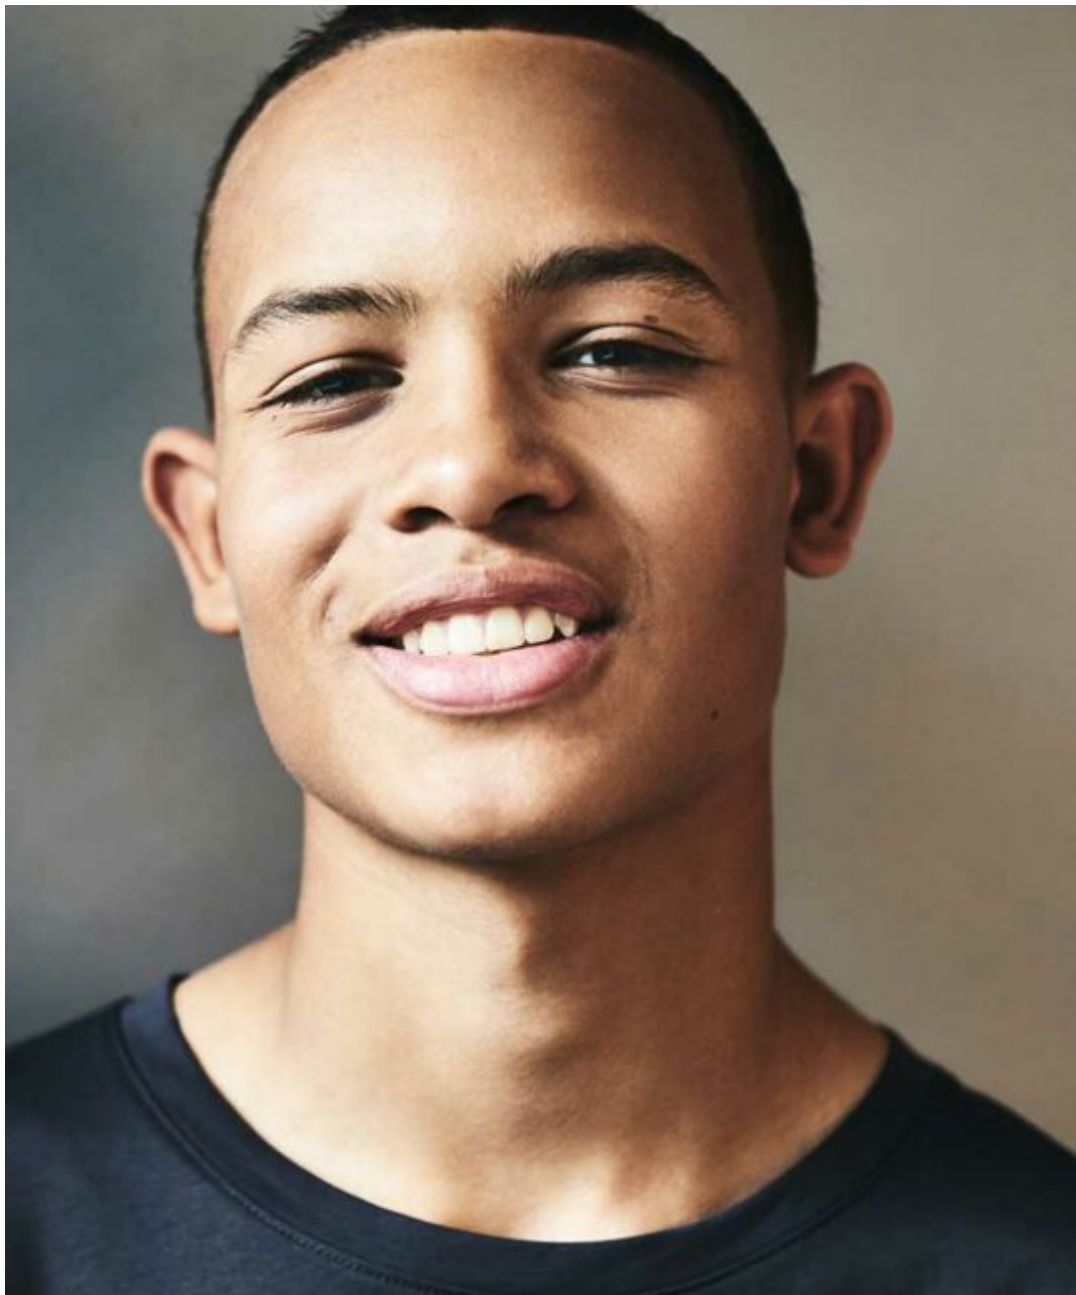

republic[™]

+31 (0)20 7370 780
INFO@REPUBLICMEN.COM
WWW.REPUBLICMEN.COM

CAMIEL ERSELINA

Height	1.89
Suit	46L
Shoes	44
Hair	Brown
Eyes	Brown

republic™

+31 (0)20 7370 780
INFO@REPUBLICMEN.COM
WWW.REPUBLICMEN.COM

CAMIEL ERSELINA

Height	1.89
Suit	46L
Shoes	44
Hair	Brown
Eyes	Brown

republic[™]

+31 (0)20 7370 780
INFO@REPUBLICMEN.COM
WWW.REPUBLICMEN.COM